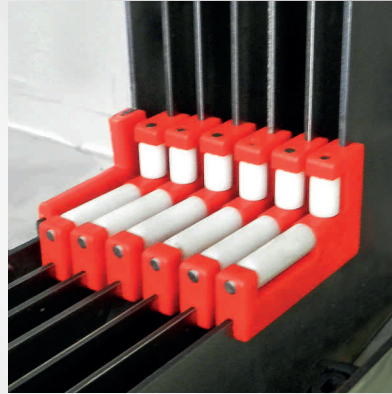

## Gleiter für Stahlabdeckungen und Faltenbälge

## Sliding Shoes for Telescopic Steel Covers and Protective Bellows

- Einfach aufstecken - fertig!
- Kein Lockern, kein Ausbrechen

- Simply plug them in – that´s it
- Tight seat, no chipping

- Hervorragende Gleiteigenschaften durch hochwertiges HDPE
- Langzeitbewährt.
- Präzisions-Passtücke mit enger Toleranz

- Excellent antifrictional properties due to high-grade HDPE.
- Time-tried.
- Precision Mating Part, tight tolerance

Verpackungseinheit: 50 Stück

Packing Unit: 50

Art.No.  
TA-G7.0

Art.No.	E
TA-G7.1	1,8
TA-G7.3	2,8